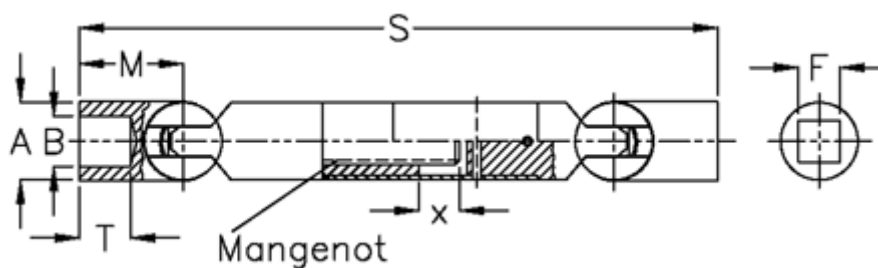

Varenummer: 078201041

Beskrivelse: Kugleled med udtræk 0.820.104.001
s=150 x=15 firkant 10

Mål

A	= 20
F	= 10
M	= 25.0
Mangenot	= 6x11x14
MD max. Nm	= 20
s	= 150
T	= 13
x	= 15